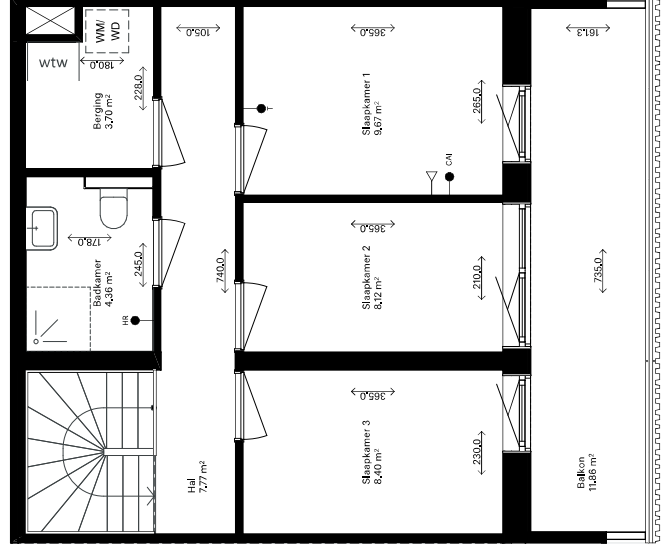

- entree deur
- Periflex-aansluiting
- ▽ aansluiting data
- aansluiting CAI
- thermostaat
- handdoeken radiator
- deurbel
- intercom
- koalfstofdioxide opnemer
- meterkast
- opstelpaats wasmachine
- opstelpaats droger
- warmterugwinning-unit
- warmtepomp

1e

Geen rechten ontlenen aan deze plattegrond