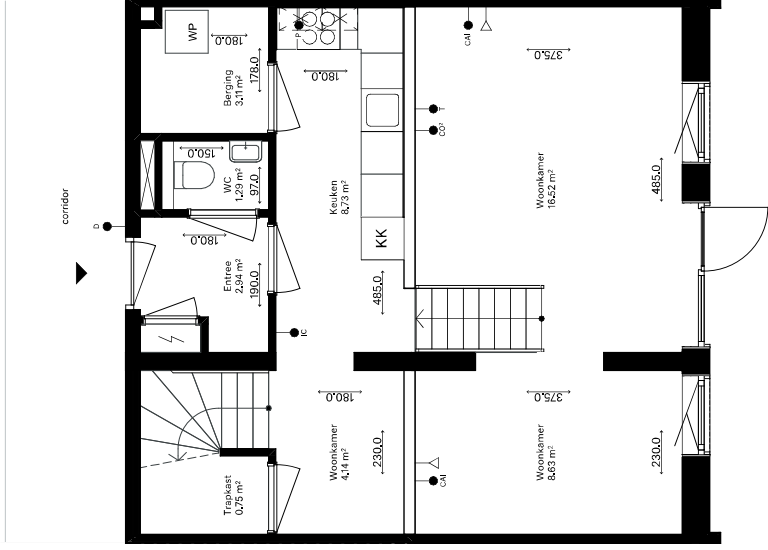

- ▶ entree deur
- Periflex-aansluiting
- ▽ aansluiting data
- aansluiting CAI
- thermostaat
- handdoeken radiator
- deurbel
- intercom
- koalfstofdioxide opnemer
- meterkast
- opstelpaats wasmachine
- opstelpaats droger
- warmterugwinning-unit
- warmtepomp